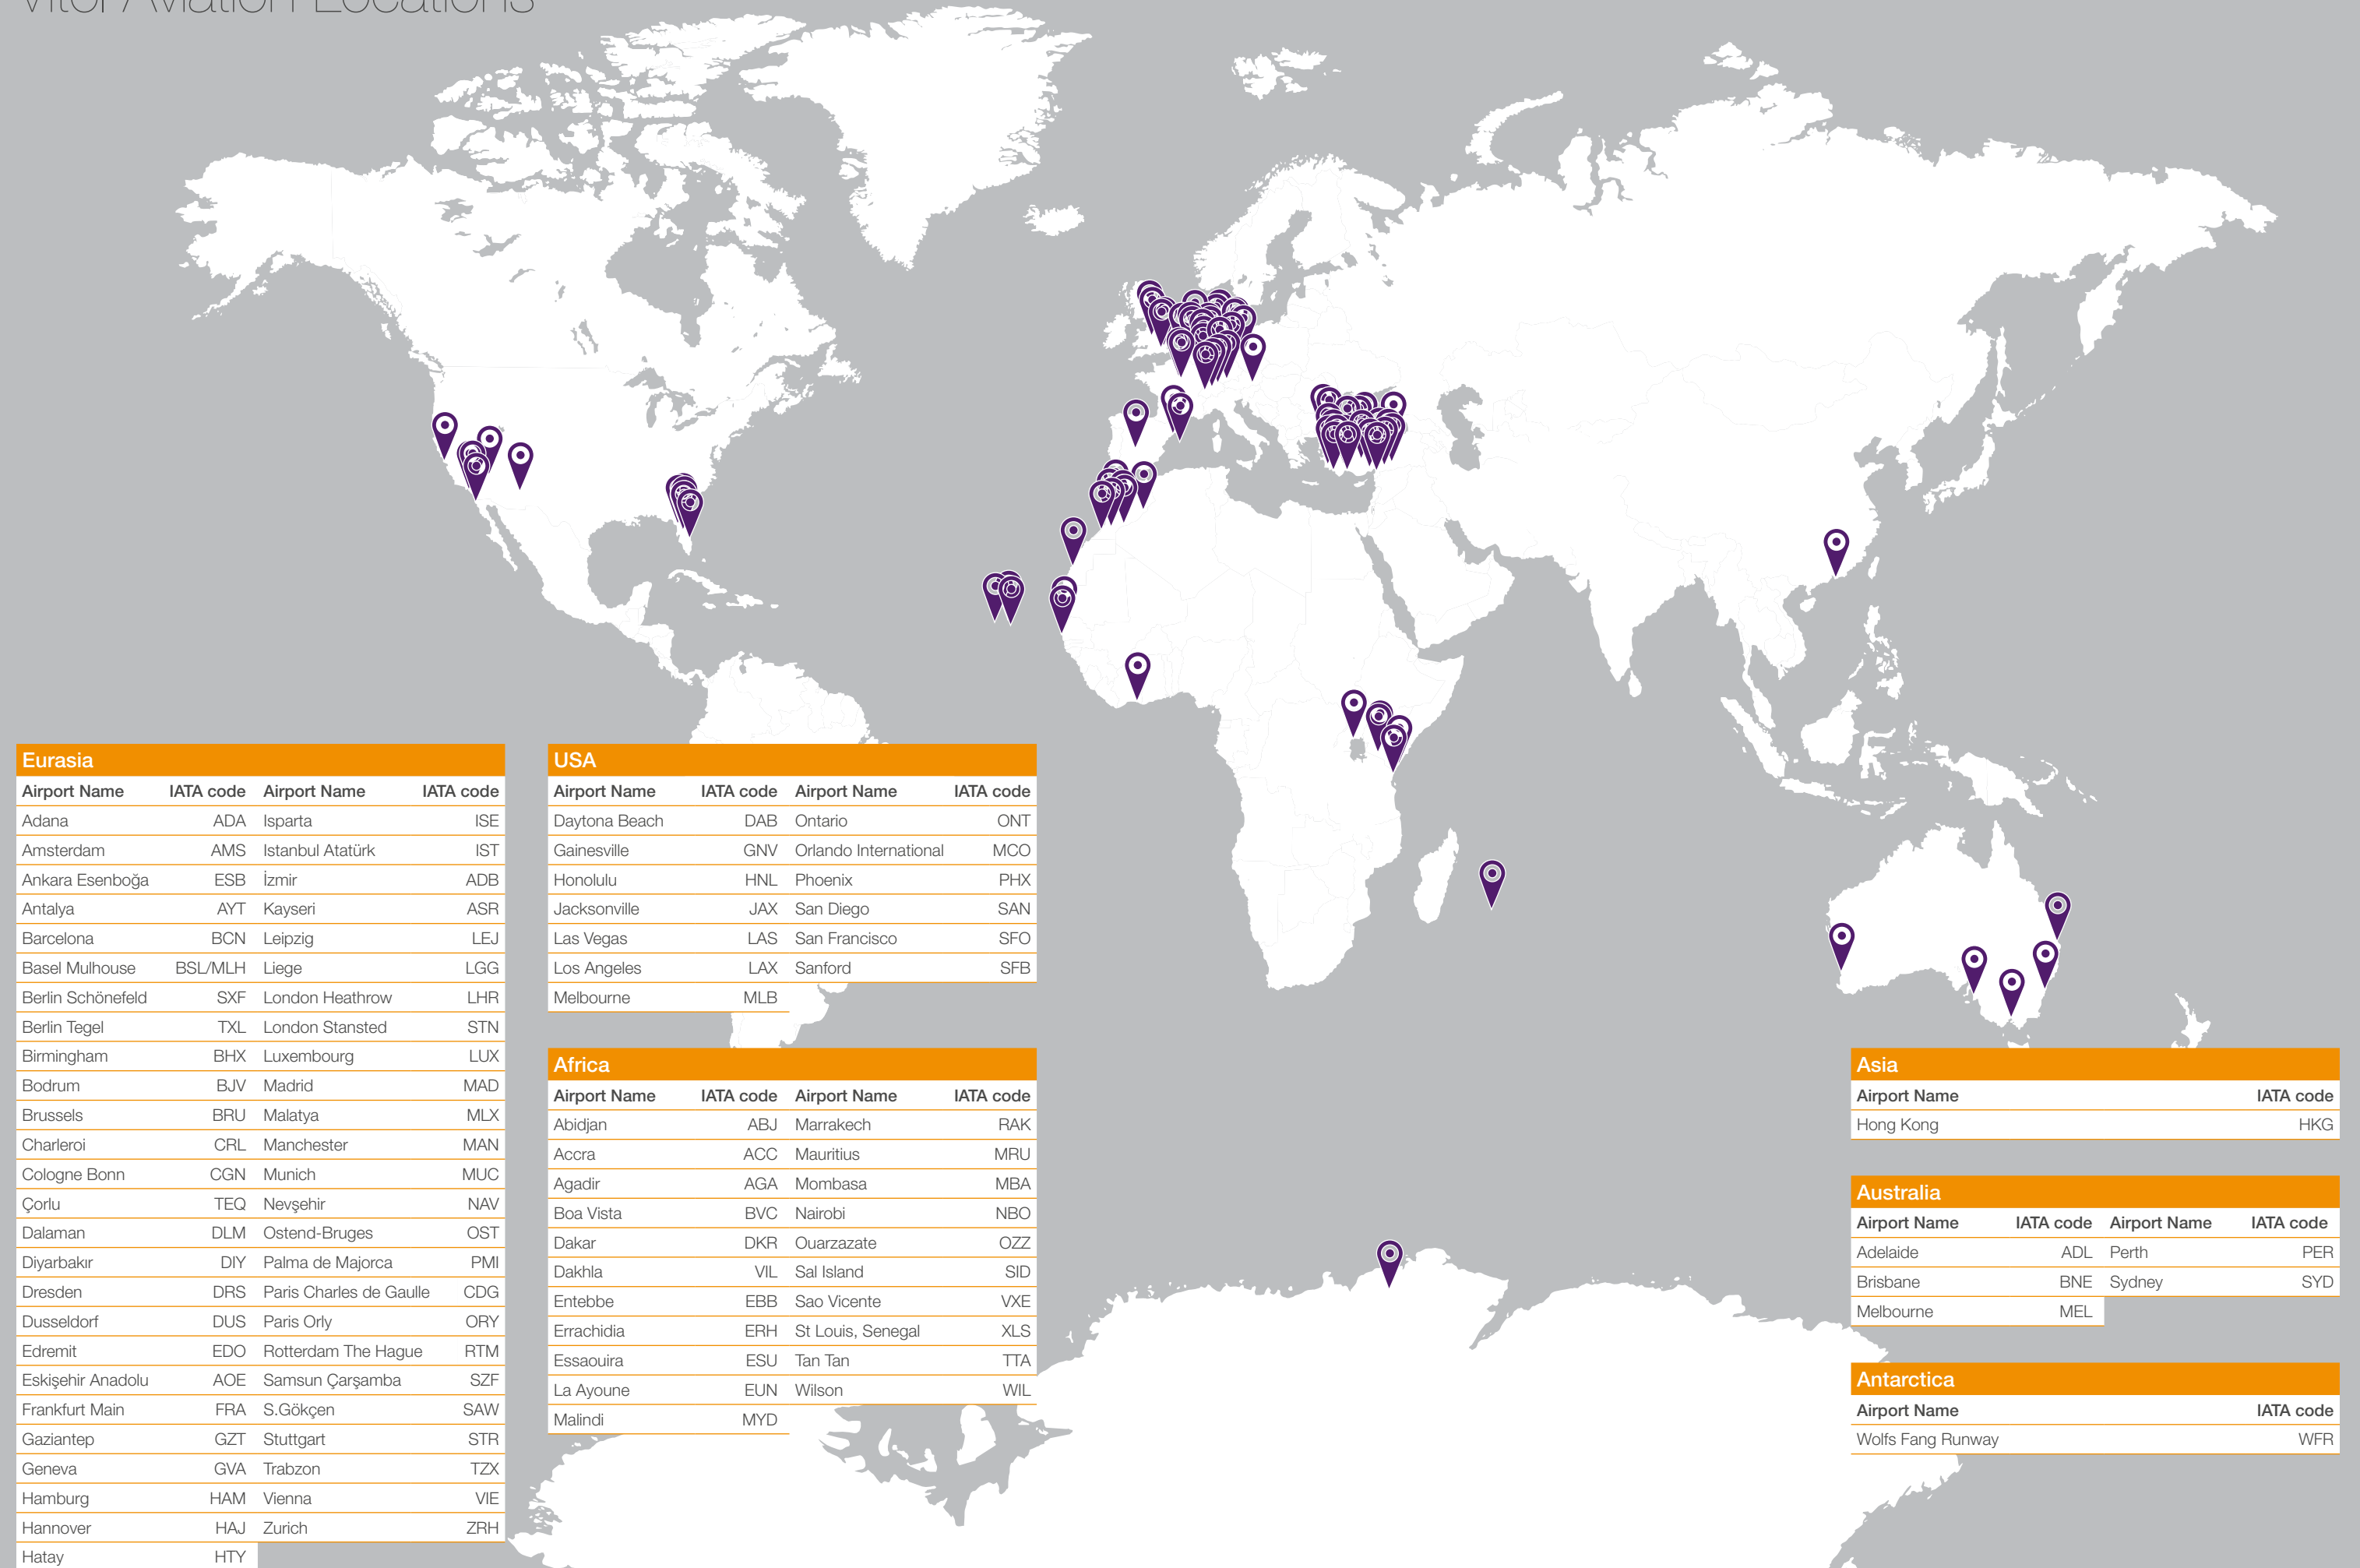

Vitol Aviation Locations

Eurasia

Airport Name	IATA code	Airport Name	IATA code
Adana	ADA	Isparta	ISE
Amsterdam	AMS	Istanbul Atatürk	IST
Ankara Esenboğa	ESB	İzmir	ADB
Antalya	AYT	Kayseri	ASR
Barcelona	BCN	Leipzig	LEJ
Basel Mulhouse	BSL/MLH	Liege	LGG
Berlin Schönefeld	SXF	London Heathrow	LHR
Berlin Tegel	TXL	London Stansted	STN
Birmingham	BHX	Luxembourg	LUX
Bodrum	BJV	Madrid	MAD
Brussels	BRU	Malatya	MLX
Charleroi	CRL	Manchester	MAN
Cologne Bonn	CGN	Munich	MUC
Çorlu	TEQ	Nevşehir	NAV
Dalaman	DLM	Ostend-Bruges	OST
Diyarbakır	DIY	Palma de Majorca	PMI
Dresden	DRS	Paris Charles de Gaulle	CDG
Dusseldorf	DUS	Paris Orly	ORY
Edremit	EDO	Rotterdam The Hague	RTM
Eskişehir Anadolu	AOE	Samsun Çarşamba	SZF
Frankfurt Main	FRA	S.Gökçen	SAW
Gaziantep	GZT	Stuttgart	STR
Geneva	GVA	Trabzon	TZX
Hamburg	HAM	Vienna	VIE
Hannover	HAJ	Zurich	ZRH
Hatay	HTY		

USA

Airport Name	IATA code	Airport Name	IATA code
Daytona Beach	DAB	Ontario	ONT
Gainesville	GNV	Orlando International	MCO
Honolulu	HNL	Phoenix	PHX
Jacksonville	JAX	San Diego	SAN
Las Vegas	LAS	San Francisco	SFO
Los Angeles	LAX	Sanford	SFB
Melbourne	MLB		

Africa

Airport Name	IATA code	Airport Name	IATA code
Abidjan	ABJ	Marrakech	RAK
Accra	ACC	Mauritius	MRU
Agadir	AGA	Mombasa	MBA
Boa Vista	BVC	Nairobi	NBO
Dakar	DKR	Ouarzazate	OZZ
Dakhla	VIL	Sal Island	SID
Entebbe	EBB	Sao Vicente	VXE
Errachidia	ERH	St Louis, Senegal	XLS
Essaouira	ESU	Tan Tan	TTA
La Ayoune	EUN	Wilson	WIL
Malindi	MYD		

Asia

Airport Name	IATA code
Hong Kong	HKG

Australia

Airport Name	IATA code	Airport Name	IATA code
Adelaide	ADL	Perth	PER
Brisbane	BNE	Sydney	SYD
Melbourne	MEL		

Antarctica

Airport Name	IATA code
Wolfs Fang Runway	WFR